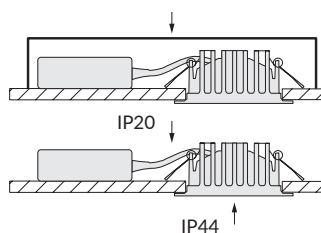

Artikellista

DWN-01-W	Vit (RAL9003)	E 74 769 90
DWN-01-B	Svart (RAL9004)	E 74 769 91
DWN-01-W 6-pack	Vit (RAL9003)	E 74 769 94
DWN-01-B 6-pack	Svart (RAL9004)	E 74 769 95

Använd skyddsbox för att öka IP-klass ovanför undertaket.

OBS! Koppla inte samman ingång 1 mellan flera produkter. Styrning och sammankoppling av flera enheter i en grupp görs trådlöst i appen.